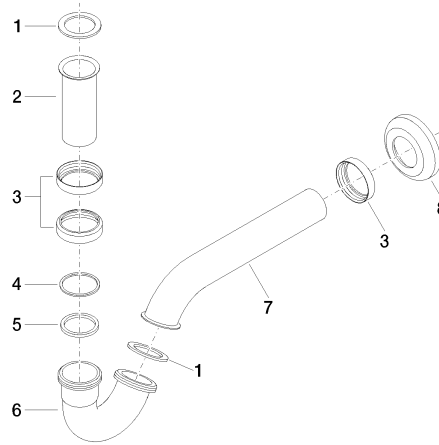

Siphon for bidet 1 1/4" - Platinum

IMO

10 050 970

• rosette Ø 65 mm

Fits: IMO, LULU, MADISON, MEM, TARA,
CL.1, LISSÉ, VAIA, META, CYO

	Platinum	10 050 970-08
	Chrome	10 050 970-00
	Brushed Platinum	10 050 970-06
	Durabronze (23kt Gold)	10 050 970-09
	Dark Chrome	10 050 970-19
	Light Gold	10 050 970-26
	Brushed Light Gold	10 050 970-27
	Brushed Durabronze (23kt Gold)	10 050 970-28
	Matte Black	10 050 970-33
	Brushed Bronze	10 050 970-42
	Brushed Champagne (22kt Gold)	10 050 970-46
	Champagne (22kt Gold)	10 050 970-47
	Brushed Chrome	10 050 970-93
	Brushed Dark Platinum	10 050 970-99

10 050 970

mm [inches]

10 050 970

Parts for other finishes can be found here: [Chrome](#)

Spare parts list

No.	Item Number	Name	Quantity used	Delivery time
1	09 14 05 018 90	seal	2	2
2	09 28 23 011-08	pipe	1	60
3	09 23 30 021-08	nut	3	60
4	09 14 20 006 90	seal	1	2
5	09 14 05 027 90	seal	1	2
6	09 28 23 029-08	pipe	1	60
7	09 28 23 013-08	pipe	1	60
8	09 27 01 013-08	rosette	1	40