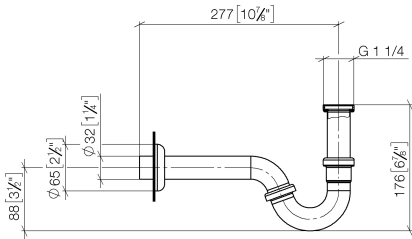

Siphon for bidet 1 1/4" - Platinum

IMO

10 050 970

• rosette Ø 65 mm

Fits: IMO, LULU, MADISON, MEM, TARA,
CL.1, LISSÉ, VAIA, META, CYO

	Platinum	10 050 970-08
	Chrome	10 050 970-00
	Brushed Platinum	10 050 970-06
	Durabronze (23kt Gold)	10 050 970-09
	Dark Chrome	10 050 970-19
	Light Gold	10 050 970-26
	Brushed Light Gold	10 050 970-27
	Brushed Durabronze (23kt Gold)	10 050 970-28
	Matte Black	10 050 970-33
	Brushed Bronze	10 050 970-42
	Brushed Champagne (22kt Gold)	10 050 970-46
	Champagne (22kt Gold)	10 050 970-47
	Brushed Chrome	10 050 970-93
	Brushed Dark Platinum	10 050 970-99

10 050 970

mm [inches]

10 050 970

Parts for other finishes can be found here: [Chrome](#)

Spare parts list

No.	Item Number	Name	Quantity used	Delivery time
1	09 14 05 018 90	seal	2	2
2	09 28 23 011-08	pipe	1	60
3	09 23 30 021-08	nut	3	60
4	09 14 20 006 90	seal	1	2
5	09 14 05 027 90	seal	1	2
6	09 28 23 029-08	pipe	1	60
7	09 28 23 013-08	pipe	1	60
8	09 27 01 013-08	rosette	1	40